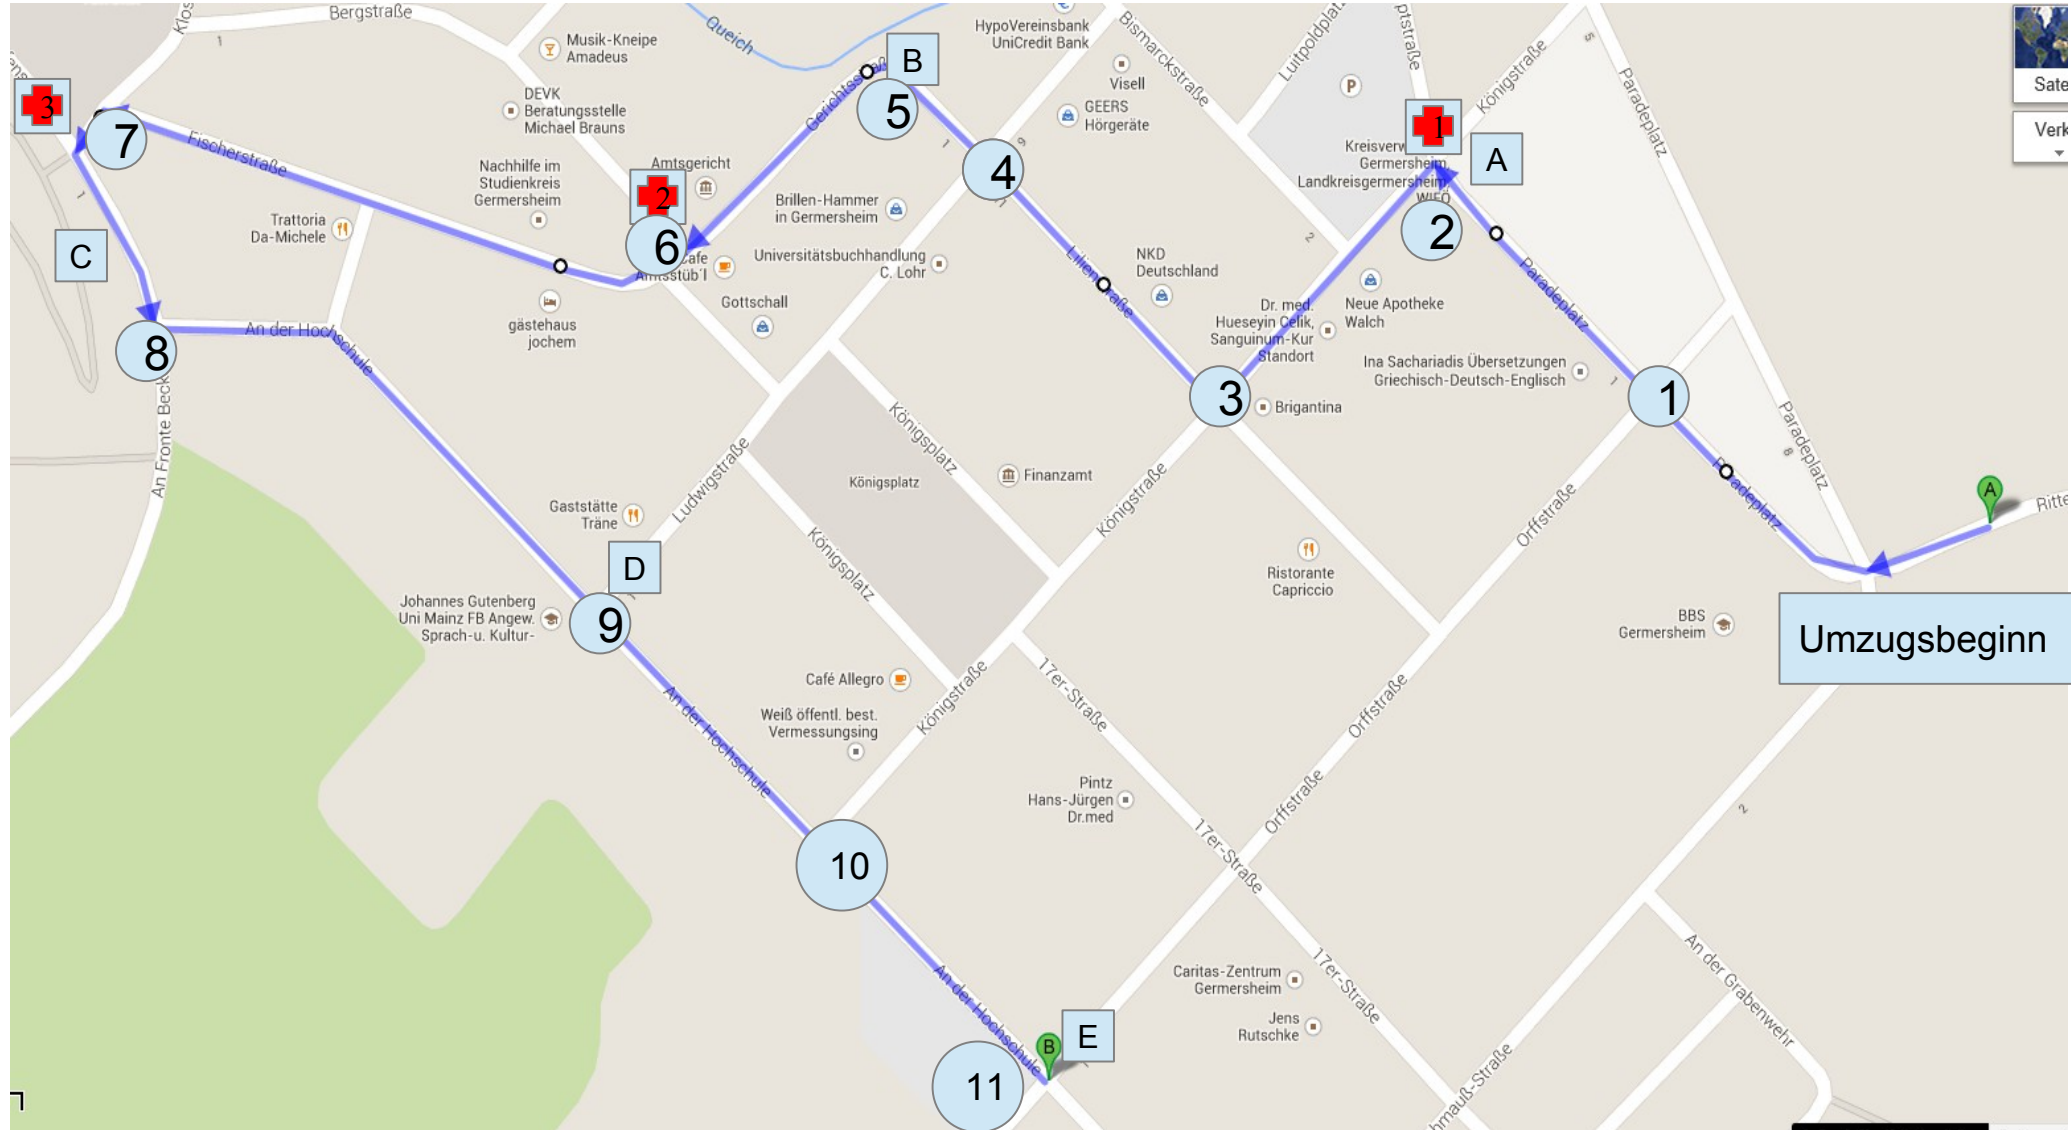

Umzugsstrecke Fastnachtsumzug 01. März 2014

Erläuterungen:

Absperrpunkte Feuerwehr

Rettungspunkte

Kontrollpunkte KVG